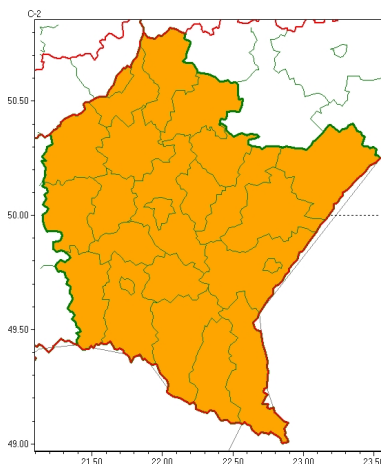

Zasięg ostrzeżeń w województwie

Burze  
2024-05-20 05:23

**WOJEWÓDZTWO PODKARPACKIE**  
**OSTRZEŻENIA METEOROLOGICZNE ZBIORCZO NR 105**  
**WYKAZ OBOWIAZUJĄCYCH OSTRZEŻEŃ**  
**o godz. 05:23 dnia 20.05.2024**

Zjawisko/Stopień zagrożenia	Burze/2
Obszar (w nawiasie numer ostrzeżenia dla powiatu)	powiaty: bieszczadzki(68), brzozowski(51), dębicki(46), jarosławski(49), jasielski(63), kolbuszowski(47), Krosno(55), krośnieński(63), leski(67), leżajski(46), lubaczowski(47), Łańcut(46), mielecki(47), niżański(50), przemyski(48), Przemyśl(47), przeworski(48), ropczycko-sędziszowski(48), rzeszowski(47), Rzeszów(47), sanocki(66), stalowowolski(50), strzyżowski(52), Tarnobrzeg(50), tarnobrzeski(50)
Ważność	od godz. 12:00 dnia 20.05.2024 do godz. 22:00 dnia 20.05.2024
Prawdopodobieństwo	80%
Przebieg	Prognozowane są burze, którym miejscami będą towarzyszyć bardzo silne opady deszczu do 35 mm, lokalnie do 50 mm oraz porywy wiatru do 70 km/h.
SMS	IMGW-PIB OSTRZEŻEGA: BURZE/2 podkarpackie (wszystkie powiaty) od 12:00/20.05 do 22:00/20.05.2024 deszcz 50 mm, porywy 70 km/h. Dotyczy powiatów: wszystkie powiaty.
RSO	Woj. podkarpackie (wszystkie powiaty), IMGW-PIB wydał ostrzeżenie drugiego stopnia o burzach
Uwagi	Brak.