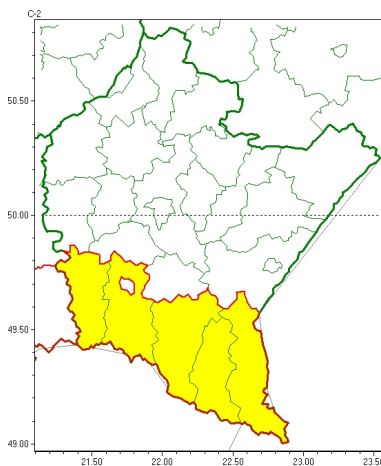

### Zasięg ostrzeżeń w województwie

Intensywne opady śniegu  
2023-11-17 05:45

**WOJEWÓDZTWO PODKARPACKIE**  
**OSTRZEŻENIA METEOROLOGICZNE ZBIORCZO NR 264**  
**WYKAZ OBOWIĄZUJĄCYCH OSTRZEŻEŃ**  
**o godz. 05:45 dnia 17.11.2023**

Zjawisko/Stopień zagrożenia	Intensywne opady śniegu/1
Obszar (w nawiasie numer ostrzeżenia dla powiatu)	powiaty: bieszczadzki(134), jasielski(125), krośnieński(124), leski(135), sanocki(133)
Ważność	od godz. 19:00 dnia 17.11.2023 do godz. 19:00 dnia 18.11.2023
Prawdopodobieństwo	80%
Przebieg	Prognozowane są opady śniegu powodujące przyrost pokrywy śnieżnej o 15 cm do 20 cm.
SMS	IMGW-PIB OSTRZEŻENIA: NIEG/1 podkarpackie (5 powiatów) od 19:00/17.11 do 19:00/18.11.2023 przyrost pokrywy 15-20 cm. Dotyczy powiatów: bieszczadzki, jasielski, krośnieński, leski i sanocki.
RSO	Woj. podkarpackie (5 powiatów), IMGW-PIB wydał ostrzeżenie pierwszego stopnia o intensywnych opadach śniegu
Uwagi	Brak.