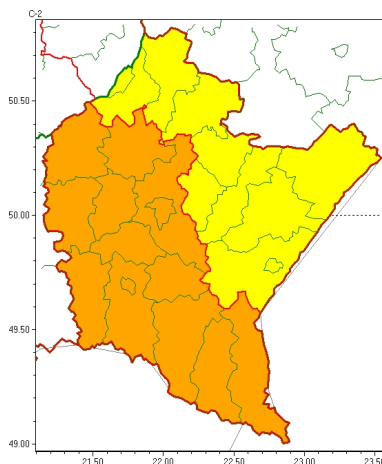

Zasięg ostrzeżeń w województwie

Burze z gradem
2023-07-24 10:02

WOJEWÓDZTWO PODKARPACKIE
OSTRZEŻENIA METEOROLOGICZNE ZBIORCZO NR 176
WYKAZ OBSZARÓW ZUSIĘGU OSTRZEŻEŃ
o godz. 10:02 dnia 24.07.2023

Zjawisko/Stopień zagrożenia	Burze z gradem/1
Obszar (w nawiasie numer ostrzeżenia dla powiatu)	powiaty: jarosławski(69), leżajski(71), lubaczowski(66), Łańcucki(70), niemiński(70), przemyski(63), Przemyśl(63), przeworski(71), stalowowolski(69), Tarnobrzeg(66), tarnobrzeski(68)
Ważność	od godz. 19:00 dnia 24.07.2023 do godz. 07:00 dnia 25.07.2023
Prawdopodobieństwo	80%
Przebieg	Prognozowane są burze, którym miejscami będą towarzyszyły silne opady deszczu lokalnie do 30 mm oraz porywy wiatru do 80 km/h. Miejscami grad.
SMS	IMGW-PIB OSTRZEŻENIA: BURZE Z GRADEM/1 podkarpackie (11 powiatów) od 19:00/24.07 do 07:00/25.07.2023 deszcz do 30 mm, grad, porywy do 80 km/h. Dotyczy powiatów: jarosławski, leżajski, lubaczowski, Łańcucki, niemiński, przemyski, Przemyśl, przeworski, stalowowolski, Tarnobrzeg i tarnobrzeski.
RSO	Woj. podkarpackie (11 powiatów), IMGW-PIB wydał ostrzeżenie pierwszego stopnia o burzach z gradem
Uwagi	Brak.
Zjawisko/Stopień zagrożenia	Burze z gradem/2
Obszar (w nawiasie numer ostrzeżenia dla powiatu)	powiaty: bieszczadzki(92), brzozowski(65), dębicki(65), jasielski(84), kolbuszowski(68), Krosno(74), krośnieński(84), leski(93), mielecki(68), ropczycko-sędziszowski(66), rzeszowski(70), Rzeszów(70), sanocki(91), strzykowski(63)
Ważność	od godz. 16:00 dnia 24.07.2023 do godz. 05:00 dnia 25.07.2023